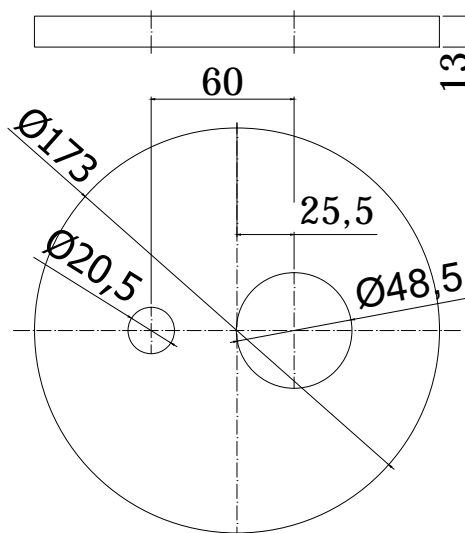

## DESCRIZIONE

Set esterno miscelatore incasso doccia (2 uscite) completo di:

- corpo miscelatore
- piastra in ABS Ø173mm e leva