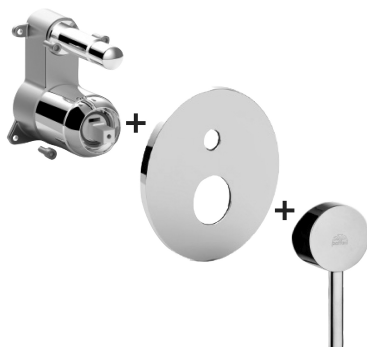

COLLEZIONE

stick

IMMAGINE PRODOTTO