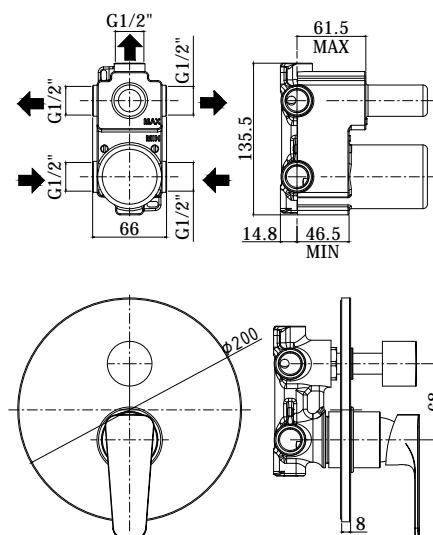

## DISEGNO TECNICO

## DESCRIZIONE

Miscelatore incasso doccia (3 uscite) completo di:

- piastra in metallo Ø200mm
- attacchi 1/2"G

### SY 019 . .

con cartuccia deviatore (3 uscite + 3 posizioni combinate)