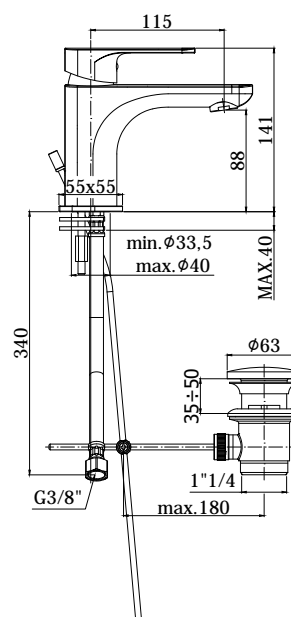

COLLEZIONE

sly

IMMAGINE PRODOTTO

DISEGNO TECNICO

DESCRIZIONE

Miscelatore lavabo completo di:

- cartuccia Energy Saving
- aeratore M24x1 con riduttore di portata
- set 2 flessibili inox 3/8"G

ART.

SY 071 . . -ES

senza scarico

SY 075 . . -ES

con scarico automatico 1"1/4G

FINITURE

SY

CR - cromo

PORTATA