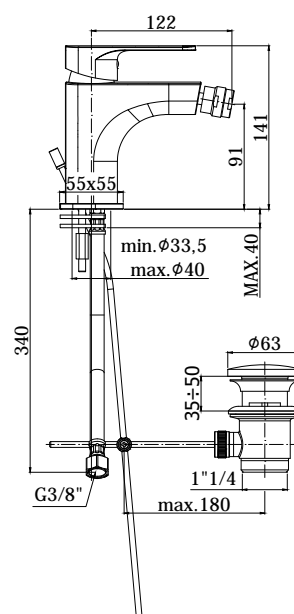

# sly

IMMAGINE PRODOTTO

DISEGNO TECNICO

DESCRIZIONE

Miscelatore bidet completo di:

- con snodo e aeratore M24x1
- set 2 flessibili inox 3/8"G

ART.

**SY 131 . .**  
senza scarico

**SY 131K . .**  
con scarico Clic-Clac 1"1/4G

**SY 135 . .**  
con scarico automatico 1"1/4G

FINITURE

**SY**  
CR - cromo