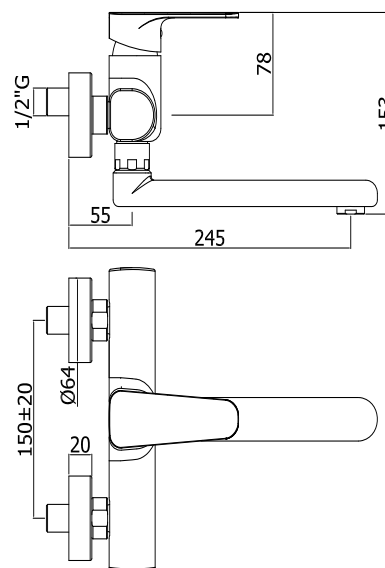

COLLEZIONE

sly

IMMAGINE PRODOTTO

DISEGNO TECNICO

DESCRIZIONE

Miscelatore lavello a muro completo di:

- aeratore M24x1
- attacchi 1/2" G

ART.

SY 161 . .
con canna tubo diritta orientabile - l.200mm

FINITURE

SY
CR - cromo