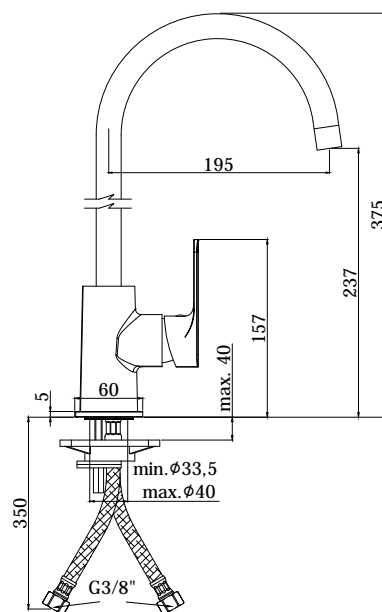

COLLEZIONE

sly

IMMAGINE PRODOTTO

DISEGNO TECNICO

DESCRIZIONE

Miscelatore lavello monoforo con canna orientabile completo di:

- aeratore M22x1F
- set 2 flessibili inox 3/8" G

ART.

SY 181 . .
con canna tubo

FINITURE

SY
CR - cromo