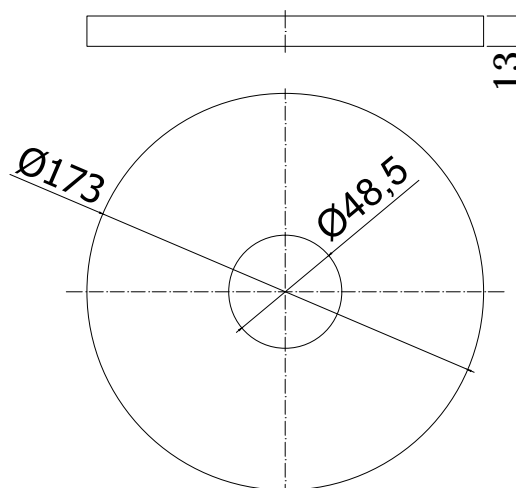

COLLEZIONE

sly

IMMAGINE PRODOTTO

DISEGNO TECNICO

DESCRIZIONE

Set esterno miscelatore incasso doccia (1 uscita) completo di:

- corpo miscelatore
- piastra in ABS Ø173mm e leva

ART.

SY BOX010 . .
senza deviatore

ZPRO BOX010 . .
Prolunga per art. BOX010
• H30mm

FINITURE

SY
CR - cromo

ZPRO
CR - cromo