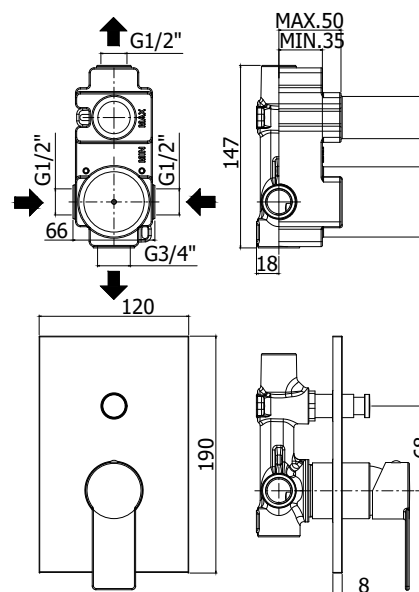

COLLEZIONE

tango

IMMAGINE PRODOTTO

DISEGNO TECNICO

DESCRIZIONE

Miscelatore incasso doccia (2 uscite) completo di:

- piastra 120x190mm
- attacchi calda/fredda e superiore 1/2"G - attacco inferiore 3/4"G

ART.

TA 015 . .

con deviatore a pulsante

ZPRO 028 . .

Prolunga con deviatore per art. 015

- H30mm

FINITURE

TA

- CR - cromo
- CR/M - cromo con piastra acciaio inox
- ST/M - steel looking con piastra acciaio inox