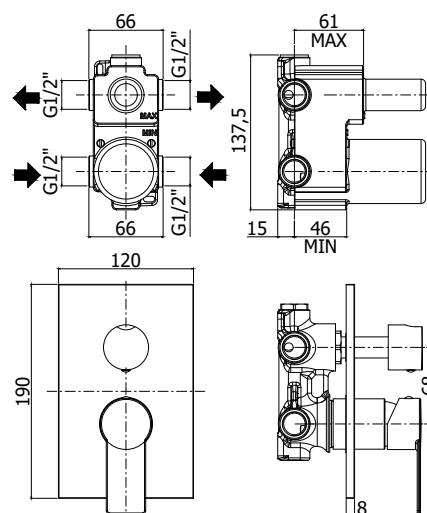

COLLEZIONE

tango

IMMAGINE PRODOTTO

DISEGNO TECNICO

DESCRIZIONE

Miscelatore incasso doccia (2 uscite) completo di:

- piastra 120x190mm
- attacchi 1/2"G

ART.

TA 018 . .

con cartuccia deviatore (2 uscite + 1 posizione combinata)

ZPRO 068 . .

Prolunga con deviatore per artt. 018-019

- H30mm

FINITURE

TA

- CR - cromo
- CR/M - cromo con piastra acciaio inox
- ST/M - steel looking con piastra acciaio inox