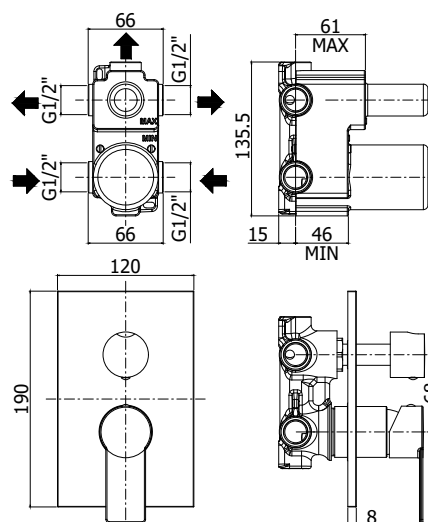

COLLEZIONE

tango

IMMAGINE PRODOTTO

DISEGNO TECNICO

DESCRIZIONE

Miscelatore incasso doccia (3 uscite) completo di:

- piastra 120x190mm
- attacchi 1/2"G

ART.

TA 019 . .
con cartuccia deviatore (3 uscite + 3 posizioni combinate)

ZPRO 068 . .
Prolunga con deviatore per artt. 018-019
• H30mm

FINITURE

TA
CR - cromo
CR/M - cromo con piastra acciaio inox
ST/M - steel looking con piastra acciaio inox