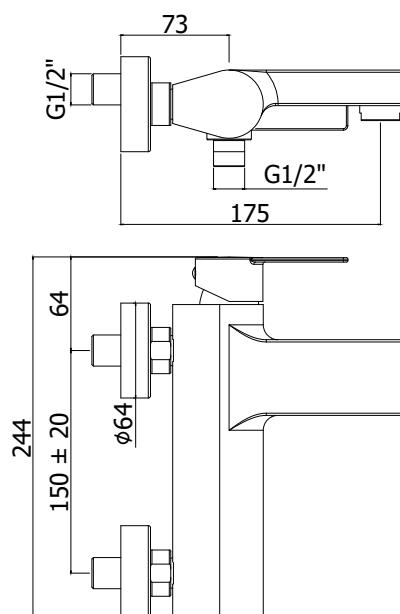

COLLEZIONE

tango

IMMAGINE PRODOTTO

DISEGNO TECNICO

DESCRIZIONE

Miscelatore vasca/doccia con deviatore completo di:

- aeratore M28x1
- set 2 eccentrici 1/2"x3/4"G e rosoni

ART.

TA 022 . .

senza set doccia

TA 023 . .

con supporto a muro snodato in ABS

- con doccia e flessibile

TA 026 . .

con supporto a muro fisso in ABS

- con doccia e flessibile