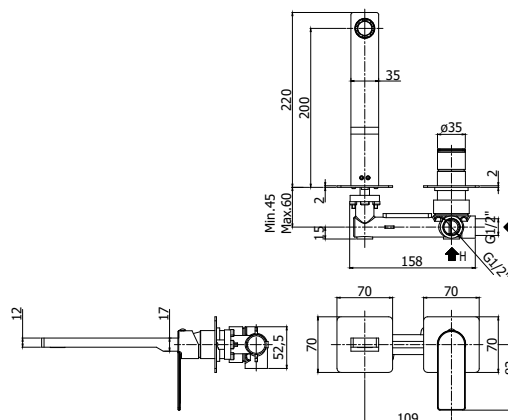

## DESCRIZIONE

Miscelatore incasso lavabo completo di:

- piastre in acciaio inox 70x70mm
- attacchi 1/2" G

### TA 104 . . 70

con bocca e aeratore M24x1 - l. 150mm

### TA 105 . . 70

con bocca e aeratore M24x1 - l. 200mm

### TA 106 . . 70

con bocca e aeratore M24x1 - l. 240mm