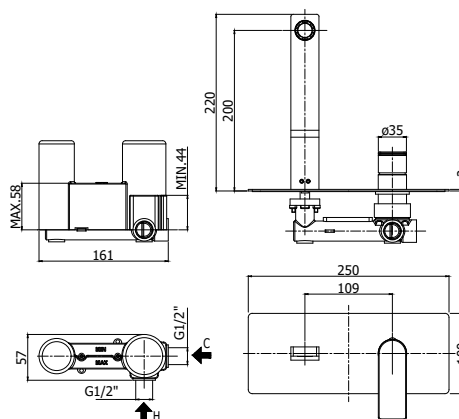

COLLEZIONE

tango

IMMAGINE PRODOTTO

DISEGNO TECNICO

DESCRIZIONE

Miscelatore incasso lavabo completo di:

- piastra in acciaio inox 250x100mm
- attacchi 1/2" G

ART.

TA 104 . .

con bocca e aeratore M24x1 - l. 150mm

TA 105 . .

con bocca e aeratore M24x1 - l. 200mm

TA 106 . .

con bocca e aeratore M24x1 - l. 240mm

ZPRO 088 . .

Prolunga per artt. 104-105-106

- H20mm

FINITURE

TA

CR - cromo
ST - finitura steel looking

ZPRO

CR - cromo
ST - finitura steel looking