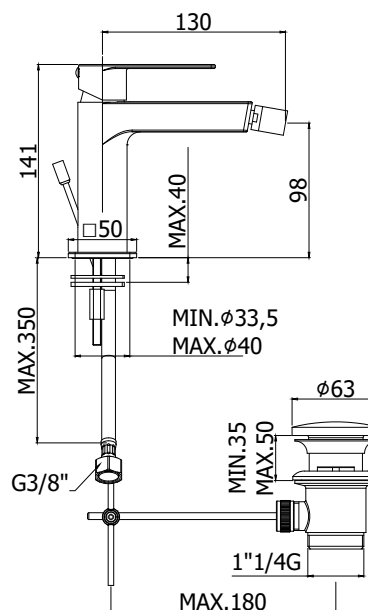

COLLEZIONE

tango

IMMAGINE PRODOTTO

DISEGNO TECNICO

DESCRIZIONE

Miscelatore bidet completo di:

- snodo e aeratore M24x1
- set 2 flessibili inox 3/8"G

ART.

TA 131 . .
senza scarico

TA 131K . .
con scarico Clic-Clac 1"1/4G

TA 135 . .
con scarico automatico 1"1/4G

FINITURE

TA
CR - cromo
ST - finitura steel looking