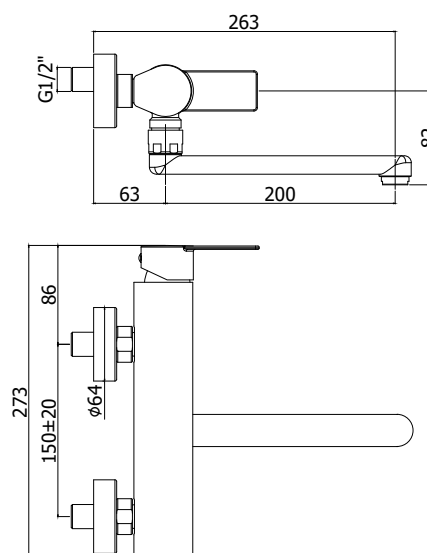

COLLEZIONE

tango

IMMAGINE PRODOTTO

DISEGNO TECNICO

DESCRIZIONE

Miscelatore lavello a muro completo di:

- aeratore M24x1
- attacchi 1/2"G

ART.

TA 161 . .

con canna tubo diritta orientabile - l.200mm

FINITURE

TA

CR - cromo

ST - finitura steel looking