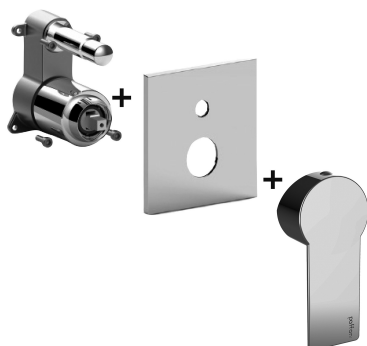

COLLEZIONE

tango

IMMAGINE PRODOTTO

DISEGNO TECNICO

DESCRIZIONE

Set esterno miscelatore incasso doccia (2 uscite) completo di:

- corpo miscelatore
- piastra in ABS 154x192mm e leva

ART.

TA BOX015 . .

con deviatore a pulsante

ZPRO BOX015 . .

Prolunga con deviatore per art. BOX015

- H30mm

FINITURE

TA

CR - cromo