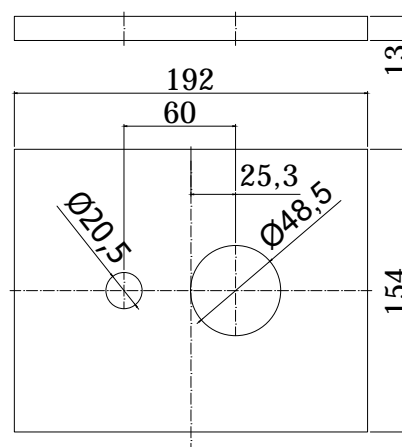

COLLEZIONE

tango

IMMAGINE PRODOTTO

DISEGNO TECNICO

DESCRIZIONE

Set esterno miscelatore incasso doccia (2 uscite) completo di:

- corpo miscelatore
- piastra in ABS 154x192mm e leva

ART.

TA BOX015 . .

con deviatore a pulsante

ZPRO BOX015 . .

Prolunga con deviatore per art. BOX015

- H30mm

FINITURE

TA

CR - cromo