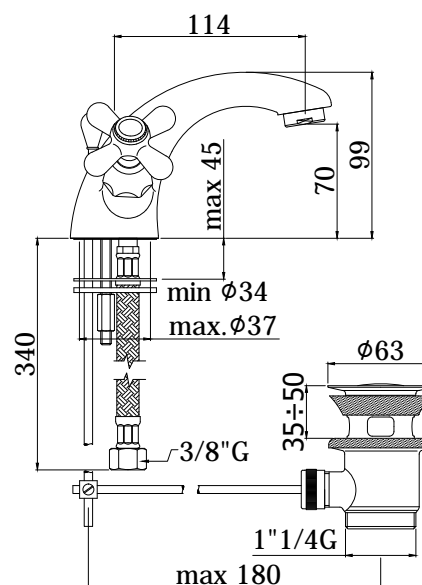

COLLEZIONE

iris-viola

IMMAGINE PRODOTTO

DISEGNO TECNICO

DESCRIZIONE

Monoforo lavabo completo di:

- aeratore M24x1
- set 2 flessibili inox 3/8" G

ART.

IRV 071 . . / VLV 071 . .

senza scarico

- con attacco catenella

IRV 070 . . / VLV 070 . .

con scarico automatico 1" G

- senza attacco catenella

IRV 075 . . / VLV 075 . .

con scarico automatico 1" 1/4 G