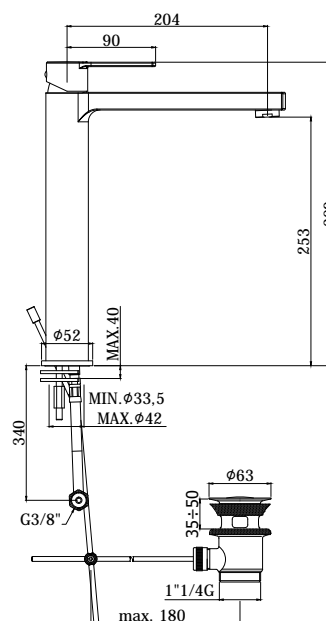

## DISEGNO TECNICO

## DESCRIZIONE

Miscelatore lavabo prolungato completo di:

- aeratore M24x1
- set 2 flessibili inox 3/8"G

## ART.

**RIN 081 . . / WS 081 . .**  
senza scarico

**RIN 081K . . / WS 081K . .**  
con scarico Clic-Clac 1"1/4G

**RIN 085 . . / WS 085 . .**  
con scarico automatico 1"1/4G