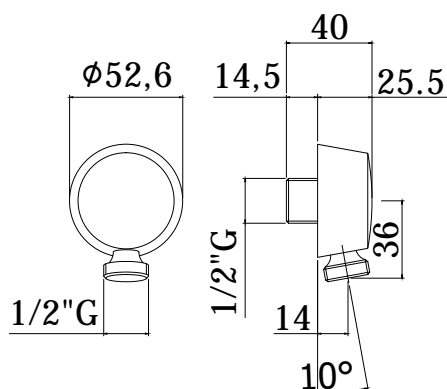

## DISEGNO TECNICO

## DESCRIZIONE

Presa acqua a muro Lux in metallo completa di:

- attacchi 1/2"G