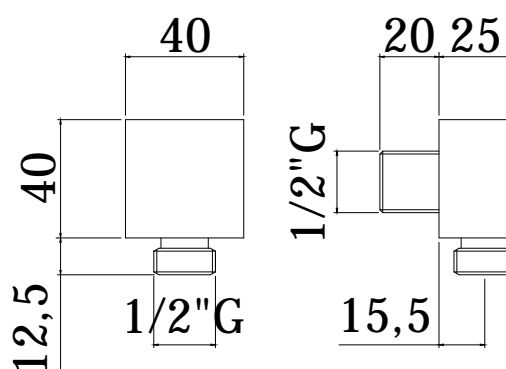

# saliscendi - sliding rails

IMMAGINE PRODOTTO

DISEGNO TECNICO

DESCRIZIONE

Presa acqua a muro quadra in metallo completa di:

- attacchi 1/2"G

ART.

**ZACC 238**  
senza piastra