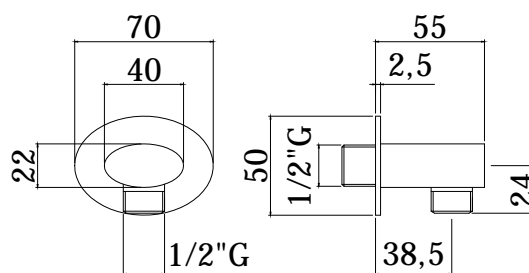

# saliscendi - sliding rails

IMMAGINE PRODOTTO

DISEGNO TECNICO

DESCRIZIONE

Preso acqua a muro ovale in metallo completa di:

- attacchi 1/2"G

ART.

**ZACC 271**

con piastra 70x40mm

FINITURE

**ZACC**

CR - cromo