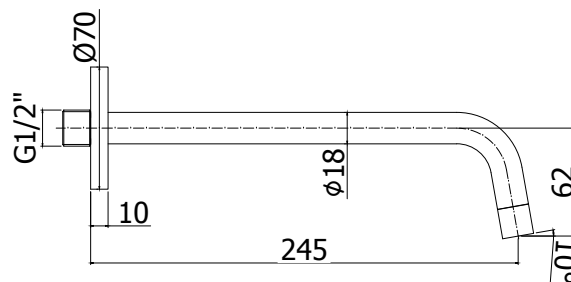

COLLEZIONE

light

IMMAGINE PRODOTTO

DISEGNO TECNICO

DESCRIZIONE

Bocca a muro completa di:

- aeratore M16x1
- piastra in metallo Ø70mm
- attacco 1/2"G

ART.

ZBOC 046 . .

Ø18 con lunghezza l. 245mm

- per art. 007..70

FINITURE

ZBOC

- CR - cromo
- ST - finitura steel looking
- NO - nero opaco