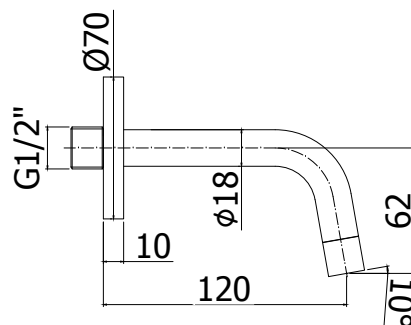

COLLEZIONE

light

IMMAGINE PRODOTTO

DISEGNO TECNICO

DESCRIZIONE

Bocca a muro completa di:

- aeratore M16x1
- piastra in metallo Ø70mm
- attacco 1/2"G

ART.

ZBOC 103 . .

Ø18 con lunghezza l. 120mm

FINITURE

ZBOC

- CR - cromo
- ST - finitura steel looking
- NO - nero opaco