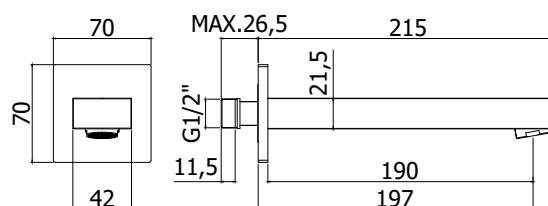

COLLEZIONE

accessori - fittings

IMMAGINE PRODOTTO

DISEGNO TECNICO

DESCRIZIONE

Bocca a muro completa di:

- aeratore M28x1
- piastra in metallo 70x70mm
- attacco 1/2"G

ART.

ZBOC 111 . .

con lunghezza l. 197mm

- larghezza l. 42mm

FINITURE

ZBOC

- CR - cromo
- BO - bianco opaco
- NO - nero opaco
- ST - finitura steel looking