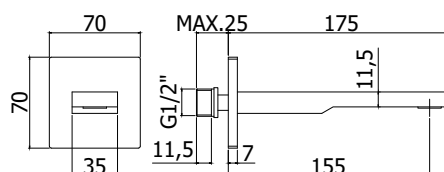

COLLEZIONE

accessori - fittings

IMMAGINE PRODOTTO

DISEGNO TECNICO

DESCRIZIONE

Bocca a muro completa di:

- aeratore M24x1 Slim air
- piastra in metallo 70x70mm
- attacco 1/2"G

ART.

ZBOC 120 . .

con lunghezza l. 155mm

- larghezza l. 35mm

FINITURE

ZBOC

- CR - cromo
- BO - bianco opaco
- NO - nero opaco
- ST - finitura steel looking