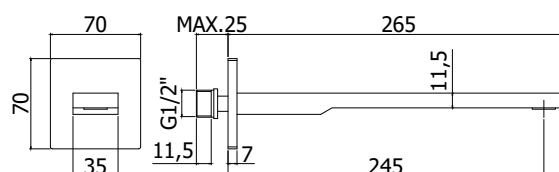

COLLEZIONE

accessori - fittings

IMMAGINE PRODOTTO

DISEGNO TECNICO

DESCRIZIONE

Bocca a muro completa di:

- aeratore M24x1 Slim air
- piastra in metallo 70x70mm
- attacco 1/2"G

ART.

ZBOC 122 . .

con lunghezza l. 245mm

- larghezza l. 35mm

FINITURE

ZBOC

- CR - cromo
- BO - bianco opaco
- NO - nero opaco
- ST - finitura steel looking