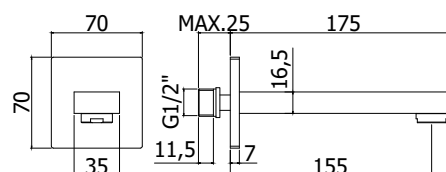

# accessori - fittings

IMMAGINE PRODOTTO

DISEGNO TECNICO

DESCRIZIONE

Bocca a muro completa di:

- aeratore M24x1
- piastra in metallo 70x70mm
- attacco 1/2" G

ART.

**ZBOC 123 . .**

con lunghezza l. 155mm

- larghezza l. 35mm

FINITURE

**ZBOC**

CR - cromo