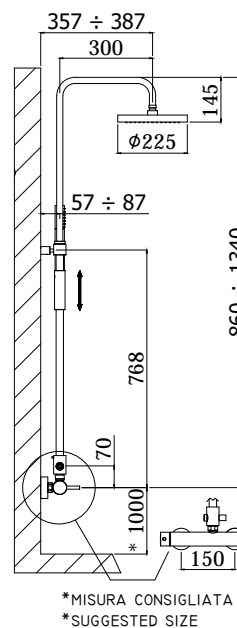

## DISEGNO TECNICO

## DESCRIZIONE

Colonna doccia regolabile MASTER PLUS completa di:

- deviatore
- supporto scorrevole tondo
- soffione MASTER "Tondo" Ø225mm in metallo

- miscelatore SK168RCR