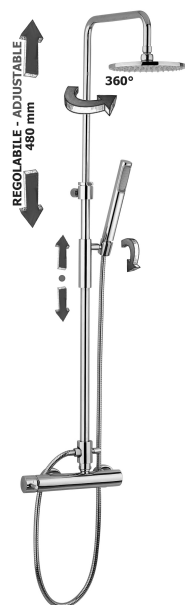

COLLEZIONE

colonne doccia - shower columns

IMMAGINE PRODOTTO