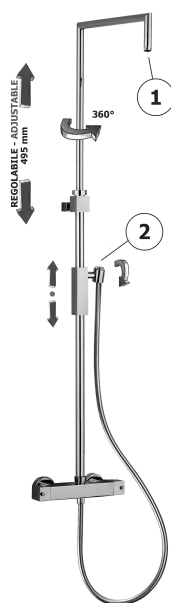

# colonne doccia - shower columns

## IMMAGINE PRODOTTO

## DISEGNO TECNICO

\* MISURA CONSIGLIATA  
\* SUGGESTED SIZE

## DESCRIZIONE

Colonna doccia regolabile SYNCRO TOP completa di:

- supporto scorrevole quadro
- flessibile PVC argento 1500mm
- con miscelatore termostatico doccia LEQ269CR (2 uscite)