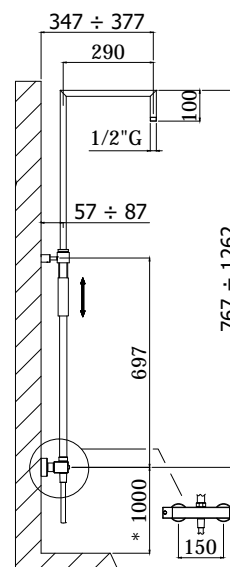

## DISEGNO TECNICO

\* MISURA CONSIGLIATA  
\* SUGGESTED SIZE

## DESCRIZIONE

Colonna doccia regolabile SYNCRO TOP completa di:

- supporto scorrevole quadro
- flessibile PVC argento 1500mm
- con miscelatore termostatico doccia LEQ269CR (2 uscite)