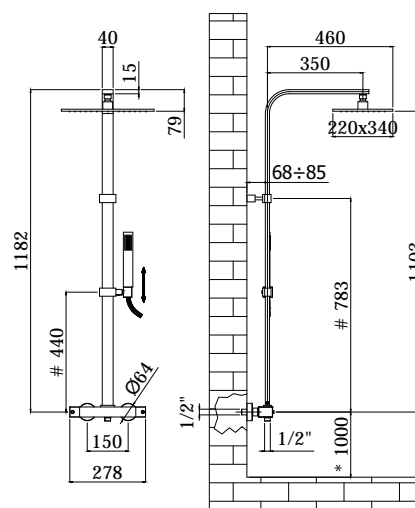

## DISEGNO TECNICO

\* MISURA CONSIGLIATA/SUGGESTED SIZE  
# REGOLABILE/ADJUSTABLE

## DESCRIZIONE

Colonna doccia fissa CITY rettangolare completa di:

- supporto scorrevole CITY
- doccia PREMIUM in metallo
- soffione rettangolare CITY 340x220mm in metallo

- flessibile PVC argento 1500mm