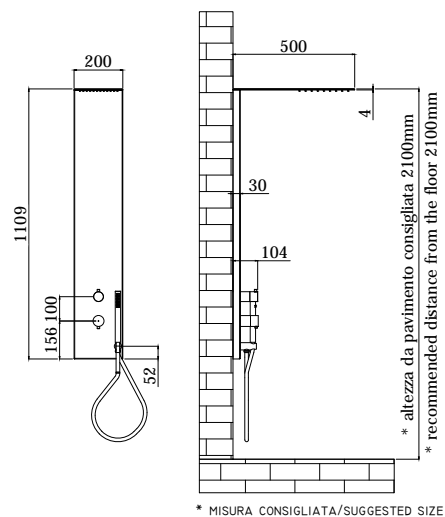

COLLEZIONE

colonne doccia - shower columns

IMMAGINE PRODOTTO

DISEGNO TECNICO

DESCRIZIONE

Colonna doccia in acciaio inox completa di:

- supporto doccia fisso
- doccia MASTER in metallo
- flessibile PVC argento 1500 mm

ART.

ZCOL 672

con miscelatore (con deviatore 2 vie)

FINITURE

ZCOL

CR - cromo