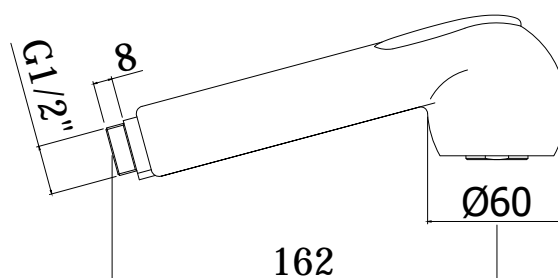

## DESCRIZIONE

Doccia (2 getti) in ABS completa di:

- attacco 1/2" G