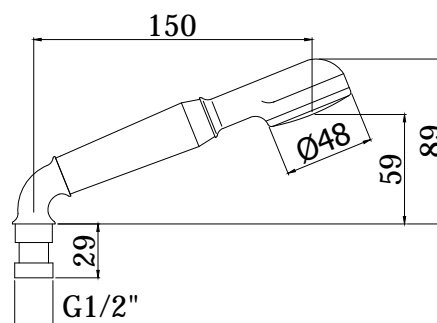

## DESCRIZIONE

Doccia Ardea completa di:

- curva
- attacco 1/2"G

### ZDOC 010

(monogetto) in metallo

- Ø48mm