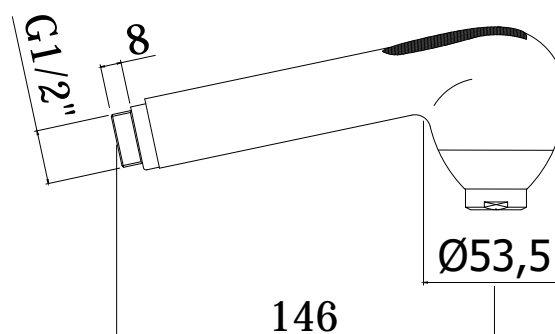

COLLEZIONE

docce - hand showers

IMMAGINE PRODOTTO

DISEGNO TECNICO

DESCRIZIONE

Doccia (2 getti) in ABS completa di:

- attacco 1/2" G

ART.

ZDOC 021..
per miscelatore art. 183 Pinguino

- Ø53.5mm

FINITURE

ZDOC
CR - cromo
CL - colore
CO - cromo + gold finish
BR - bronzato
RM - ramato
TF - terra di francia + cromo