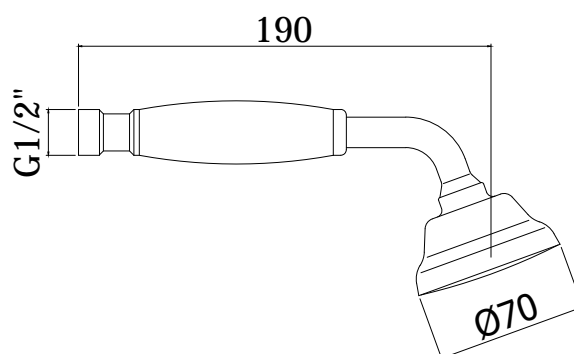

COLLEZIONE

docce - hand showers

IMMAGINE PRODOTTO

DISEGNO TECNICO

DESCRIZIONE

Doccia Retrò Belinda completa di:

- attacco 1/2"G

ART.

ZDOC 030..

(monogetto) in metallo

- Ø70mm

FINITURE

ZDOC

- CR - cromo
- CO - cromo + gold finish
- BR - bronzato
- RM - ramato