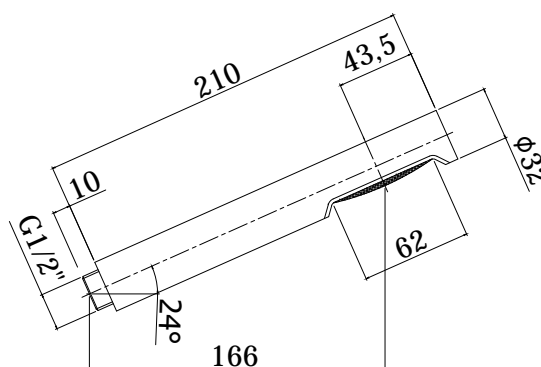

COLLEZIONE

docce - hand showers

IMMAGINE PRODOTTO

DISEGNO TECNICO

DESCRIZIONE

Doccia BIRILLO completa di:

- attacco 1/2" G

ART.