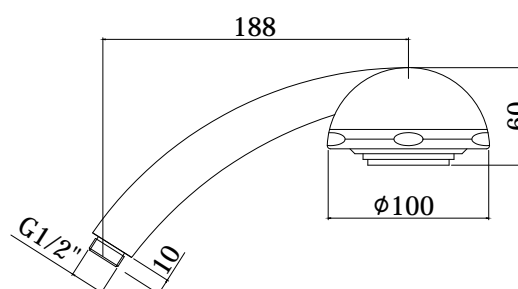

COLLEZIONE

docce - hand showers

IMMAGINE PRODOTTO

DISEGNO TECNICO

DESCRIZIONE

Doccia Ischia completa di:

- attacco 1/2"G

ART.

ZDOC 045

(3 getti) in ABS

- getto normale, massage, soft
- Ø100mm

FINITURE

ZDOC

CR - cromo