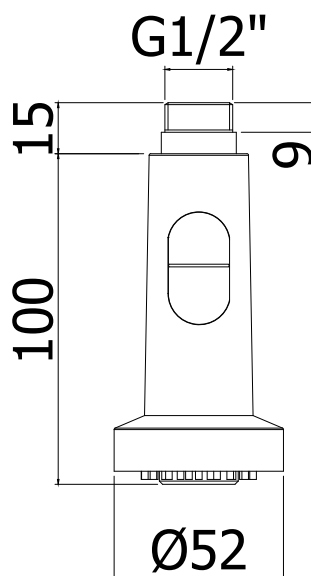

# stick

IMMAGINE PRODOTTO

DISEGNO TECNICO

DESCRIZIONE

Doccia (2 getti) in ABS completa di:  
• attacco 1/2" G

ART.

**ZDOC 049 . .**  
per art. 176

FINITURE