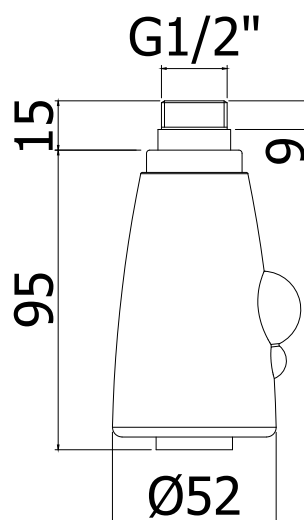

COLLEZIONE

stick

IMMAGINE PRODOTTO

DISEGNO TECNICO

DESCRIZIONE

Doccia (2 getti) in ABS completa di:

- attacco 1/2" G

ART.

ZDOC 058 . .
per art. 178

FINITURE

ZDOC
CR - cromo
ST - finitura steel looking