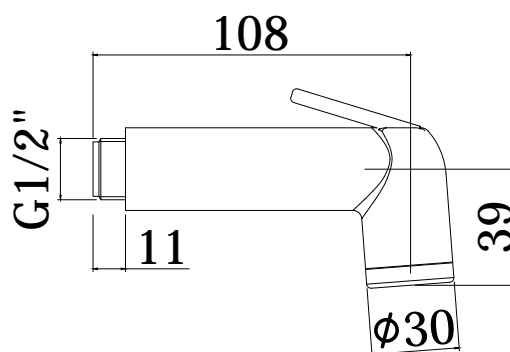

COLLEZIONE

docce - hand showers

IMMAGINE PRODOTTO

DISEGNO TECNICO

DESCRIZIONE

Set doccia esterno MINORCA completo di:

- doccia shut-off MINORCA cromo in ABS
- supporto fisso cromo in ABS

ART.

ZDUP 099

con flessibile ottone cromo 1/2"x1/2"/L. 1200 mm

ZDUP 099CRAG

con flessibile PVC argento 1/2"x1/2"/L. 1200 mm

FINITURE

ZDUP

CR - cromo