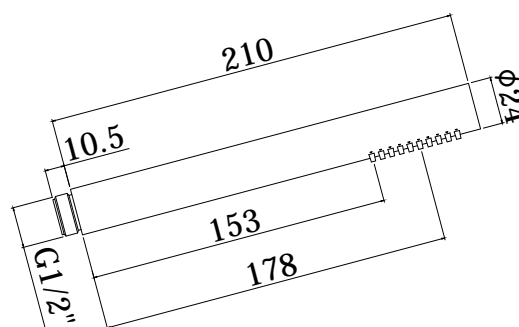

COLLEZIONE

docce - hand showers

IMMAGINE PRODOTTO

DISEGNO TECNICO

DESCRIZIONE

Doccia MASTER completa di:

- attacco 1/2" G

ART.

ZDOC 067

(monogetto) in metallo

FINITURE

ZDOC

- CR - cromo
- ST - finitura steel looking
- BO - bianco opaco
- NO - nero opaco