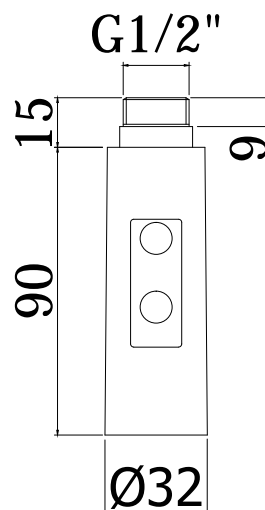

COLLEZIONE

light exclusive edition

IMMAGINE PRODOTTO

DISEGNO TECNICO

DESCRIZIONE

Doccia Minimal completa di:

- attacco 1/2" G

ART.