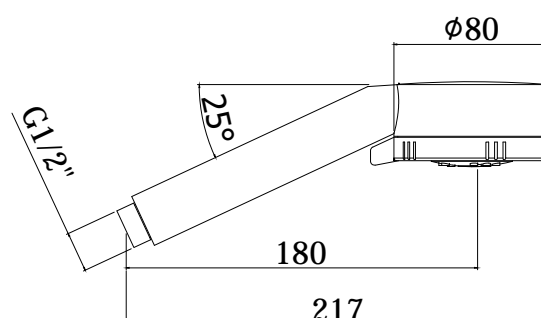

COLLEZIONE

docce - hand showers

IMMAGINE PRODOTTO

DISEGNO TECNICO

DESCRIZIONE

Doccia MAJORCA completa di:

- attacco 1/2" G

ART.

ZDOC 070

(3 getti) in ABS

- getto normale, massage, soft
- Ø80mm

FINITURE

ZDOC

- CR - cromo
- BO - bianco opaco
- NO - nero opaco