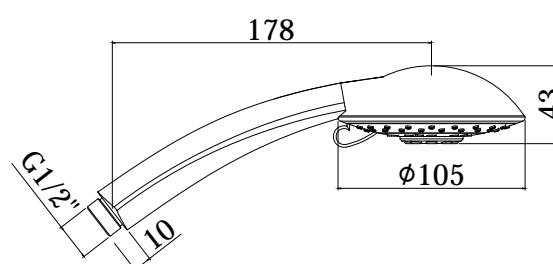

## DESCRIZIONE

Doccia Prince completa di:

- attacco 1/2" G

### ZDOC 075

(4 getti + stop) in ABS

- getto normale, normale + massage, massage, nebulizzato
- Ø105mm