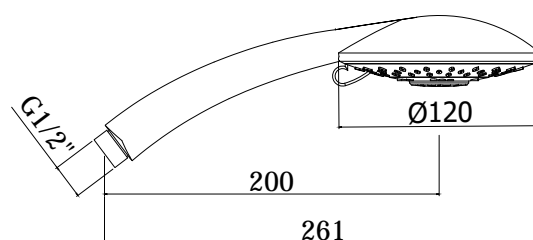

## DESCRIZIONE

Doccia Prestige completa di:

- attacco 1/2" G

### ZDOC 076

(4 getti + stop) in ABS

- getto normale, normale + massage, massage, soft
- Ø120mm