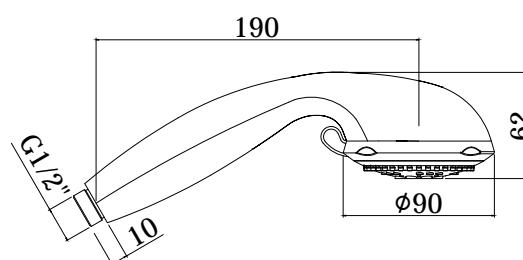

COLLEZIONE

docce - hand showers

IMMAGINE PRODOTTO

DISEGNO TECNICO

DESCRIZIONE

Doccia Queen completa di:

- attacco 1/2" G

ART.

ZDOC 077

(4 getti + stop) in ABS

- getto normale, normale + massage, massage, soft
- Ø90mm

FINITURE

ZDOC

CR - cromo