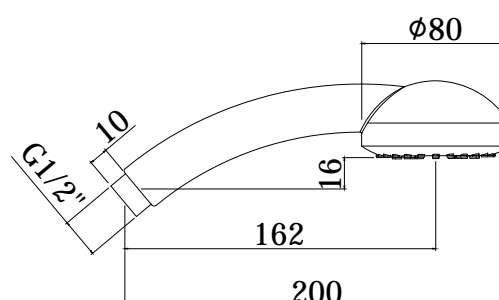

## DESCRIZIONE

Doccia Trieste Bis completa di:

- attacco 1/2" G

### ZDOC 081

(monogetto) in ABS

- Ø80mm