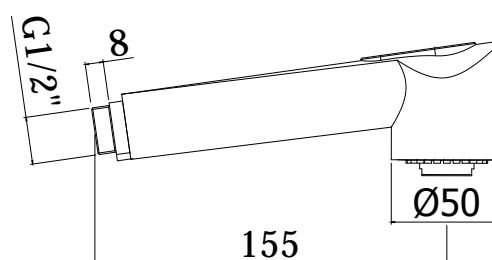

COLLEZIONE

docce - hand showers

IMMAGINE PRODOTTO

DISEGNO TECNICO

DESCRIZIONE

Doccia (2 getti) in ABS completa di:

- attacco 1/2" G

ART.

ZDOC 091
per miscelatore art. 183 Red

- Ø50mm

FINITURE

ZDOC
CR - cromo