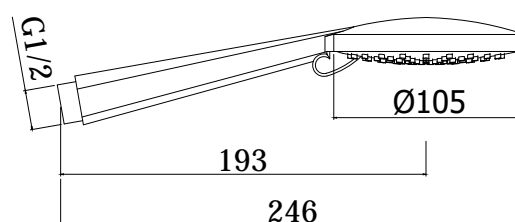

COLLEZIONE

docce - hand showers

IMMAGINE PRODOTTO

DISEGNO TECNICO

DESCRIZIONE

Doccia Brio completa di:

- attacco 1/2" G

ART.

ZDOC 104

(4 getti + stop) in ABS

- getto normale, normale + massage, massage, soft
- Ø105mm

FINITURE

ZDOC

CR - cromo