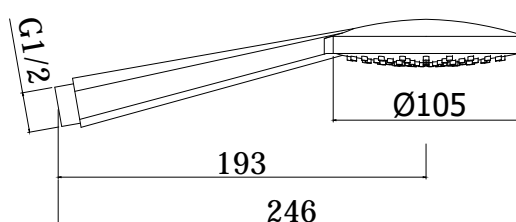

## DESCRIZIONE

Doccia Giada completa di:

- attacco 1/2" G

## ART.

**ZDOC 105**  
(monogetto) in ABS  
• Ø105mm